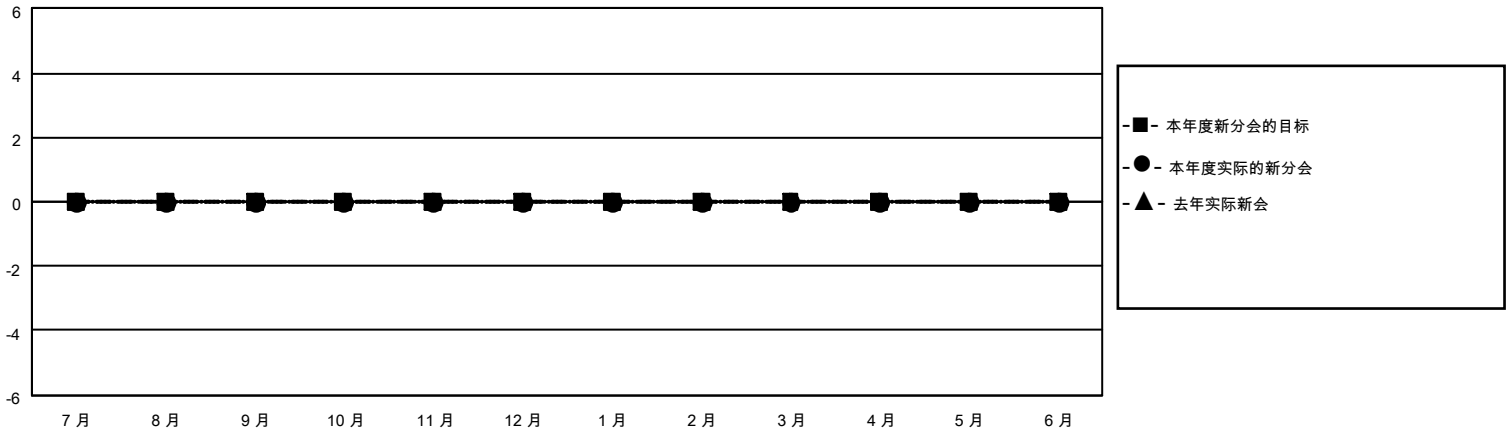

MONTHLY MEMBERSHIP PROGRESS REPORT

地点 CHINA

District 383

Results as of: 4/30/2023

分会			
成果 2022-2023			
季	新分会目标	新会	会员流失的分会
7月/8月/9月	0	0	0
10月/11月/12月	0	0	0
1月/2月/3月	0	0	0
4月/5月/6月	0	0	0

位会员@每位须缴			
成果 2022-2023			
季	会员净增长目标	实际会员增长数	实际退会会员 (包括转会)
7月/8月/9月	80	34	8
10月/11月/12月	60	32	2
1月/2月/3月	40	43	15
4月/5月/6月	20	0	0

目标与实际新会累积

目标和实际会员累积

已取消的分会: 0	32 CLUBS OF 77 增添1位或以上的 新会员	<u>性别分布</u>	
<u>放弃的会员</u>		男	930 (64.05%)
过世	0	女	522 (35.95%)
分会已取消	0	NON BINARY	0 (0.00%)
其他	25	PREFER NOT TO ANSWER	0 (0.00%)
总计	25	总计家庭单位会员数	161
	点击这里取得累计会员数据	支付减半会费的家庭会员	82