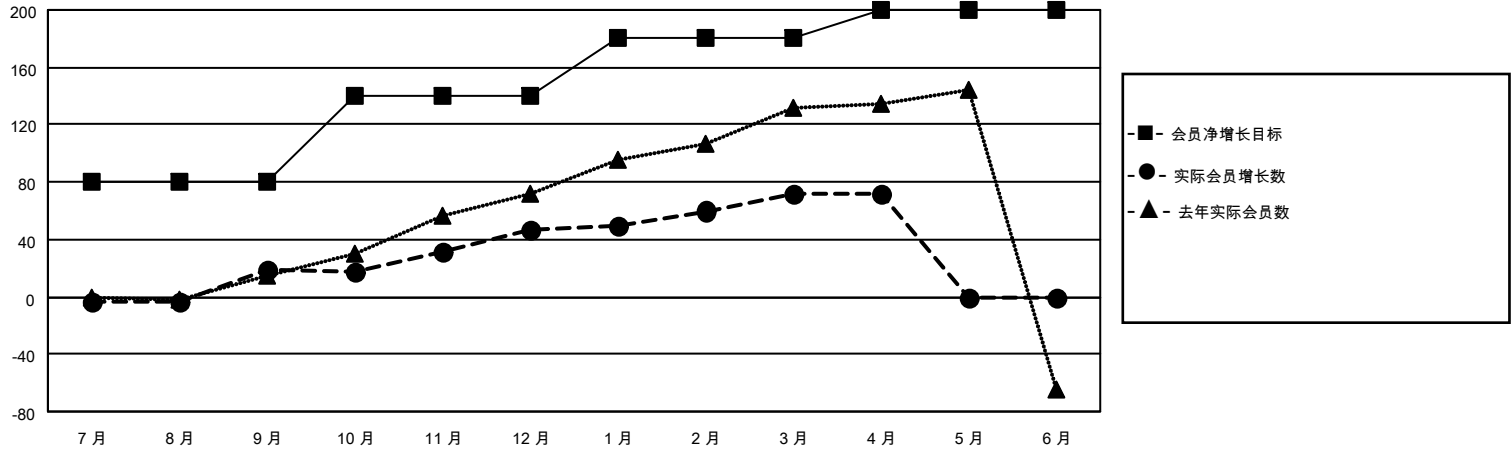

MONTHLY MEMBERSHIP PROGRESS REPORT

地点 CHINA

District 383

Results as of: 4/30/2023

分会			
成果 2022-2023			
季	新分会目标	新会	会员流失的分会
7月/8月/9月	0	0	0
10月/11月/12月	0	0	0
1月/2月/3月	0	0	0
4月/5月/6月	0	0	0

位会员@每位须缴			
成果 2022-2023			
季	会员净增长目标	实际会员增长数	实际退会会员 (包括转会)
7月/8月/9月	80	34	8
10月/11月/12月	60	32	2
1月/2月/3月	40	43	15
4月/5月/6月	20	0	0

目标与实际新会累积

目标和实际会员累积

已取消的分会: 0	32 CLUBS OF 77 增添1位或以上的 新会员	<u>性别分布</u>	
<u>放弃的会员</u>		男	930 (64.05%)
过世	0	女	522 (35.95%)
分会已取消	0	NON BINARY	0 (0.00%)
其他	25	PREFER NOT TO ANSWER	0 (0.00%)
总计	25	总计家庭单位会员数	161
	点击这里取得累计会员数据	支付减半会费的家庭会员	82